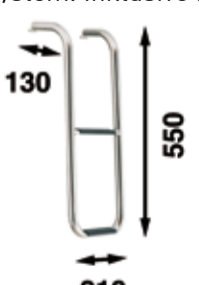

**KAMPANJ
1480:-**
Ord: 1 745:-

Art: 17165

**STEGE FÖR PEKE
BÅTSYSTEM BU55P**
Stävstege påhäng för pekar från
Båtsystem. Inklusive fästbeslag.