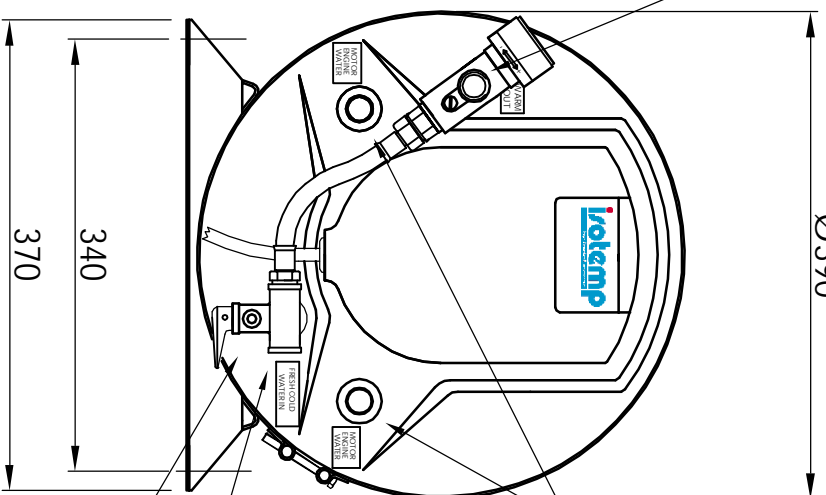

24L - 490  
 30L - 555  
 40L - 660  
 50L - 780  
 75L - 1070

24L - 265  
 30L - 330  
 40L - 435  
 50L - 555  
 75L - 2 x 420

Ø8.5  
 (Skruvhål)

395

Färskvatten ut  
 G1/2" utv. gänga

Ø390

Motor kylvatten  
 G1/2" utv. gänga

Färskvatten in  
 G1/2" Inv. gänga

Avtäppning/  
 vinterdränering

RevNo/Revision note

Date

Signature Checked

Beställ	Quantity	Titel/Varus, beskrivningen, modell, dimension etc	Artikel No./Referens
Designad by	Checked by	Approved by - date	Date
031112LLG			
Titel/Varus		Status	
Isotemp Basic 24, 30, 40, 50 & 75 liter med blandingsventil			
Ordering number	000679	Edition	S
		Stök	