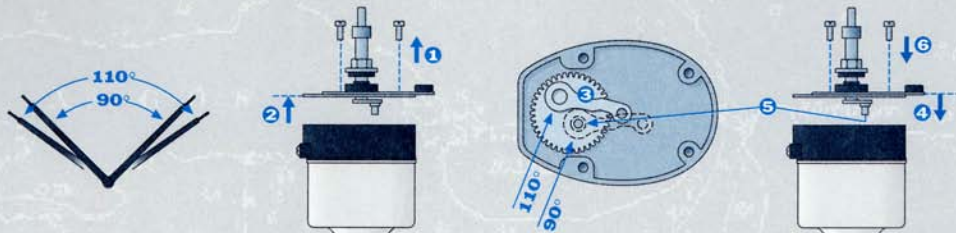

Marin Torkarmotor / Marine Windshield Wiper.

MOTOR MED STÄLLBAR VINKEL 90° ELLER 110°.
STÄLLBAR SJÄLVPARKERING - VÄNSTER ELLER HÖGER LÅGE. STANDARDSTÄLLNING 90° - VÄNSTERPARKERING.
DRIVAXEL OCH MONTERINGSPLÅT I ROSTFRITT STÅL. VIT PULVERLACKERAD ALUMINIUMKÅPA.
ARM/BLAD KOMBINATION MAX 355MM/355MM.

MOTOR WITH ADJUSTABLE SWEEP ANGLE 90° OR 110°.
ADJUSTABLE LEFT OR RIGHT SELF-PARKING. STANDARD ADJUSTMENT 90° - LEFT SELF-PARKING.
MOTORSHAFT AND MOUNTING PLATE IN STAINLESS STEEL. WHITE POWDER LAQUERED ALUMINIUM COVER.
ARM/BLADE COMBINATION UP TO 14"/14".

Ändring av vinkel 90° eller 110° / To change sweepangle 90° or 110°.

Ändring av självparkeringssida vänster eller höger / Adjust left or right selfparking.