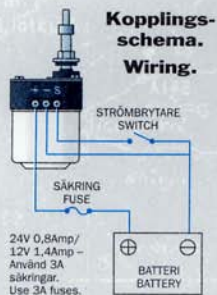

Marin Torkarmotor / Marine Windshield Wiper.

MOTOR MED STÄLLBAR VINKEL 90° ELLER 110°.
STÄLLBAR SJÄLVPARKERING - VÄNSTER ELLER HÖGER LÅGE. STANDARDSTÄLLNING 90° - VÄNSTERPARKERING.
DRIVAXEL OCH MONTERINGSPLÅT I ROSTFRITT STÅL. VIT PULVERLACKERAD ALUMINIUMKÅPA.
ARM/BLAD KOMBINATION MAX 355MM/355MM.

MOTOR WITH ADJUSTABLE SWEEP ANGLE 90° OR 110°.
ADJUSTABLE LEFT OR RIGHT SELF-PARKING. STANDARD ADJUSTMENT 90° - LEFT SELF-PARKING.
MOTORSHAFT AND MOUNTING PLATE IN STAINLESS STEEL. WHITE POWDER LAQUERED ALUMINIUM COVER.
ARM/BLADE COMBINATION UP TO 14"/14".